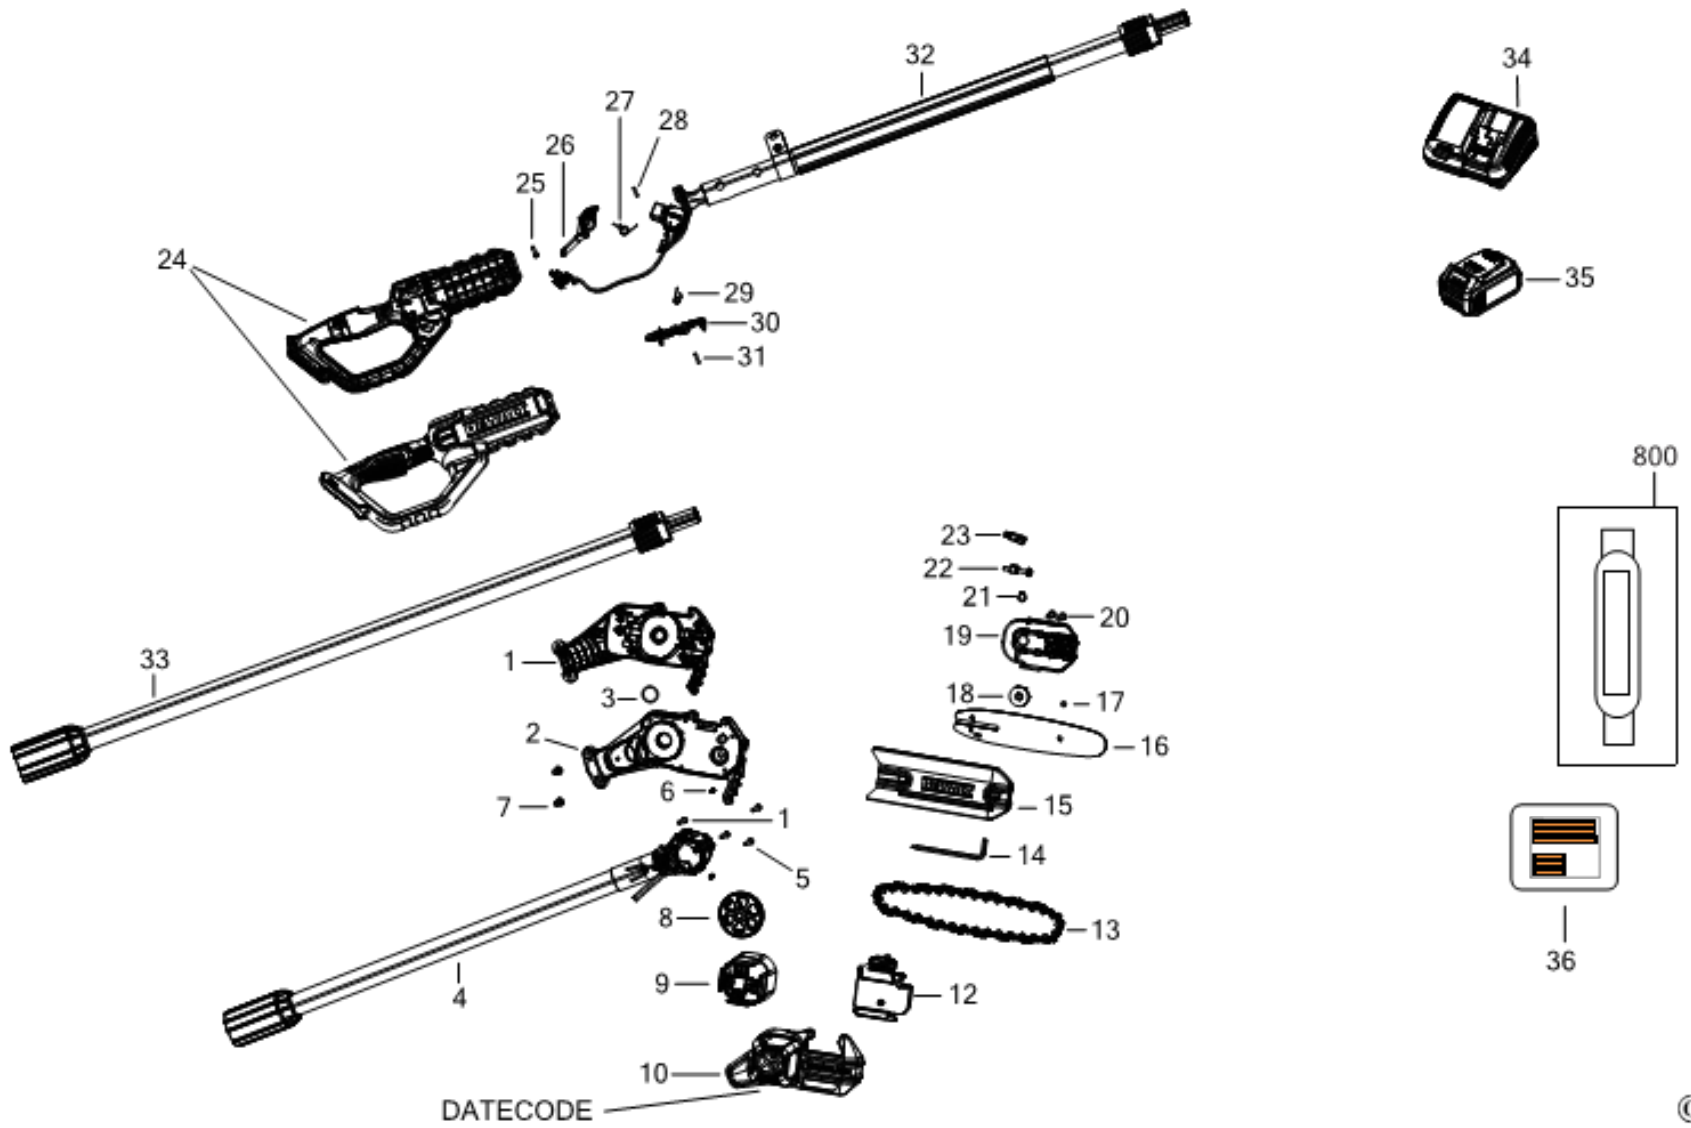

DCMPS567 SAW 1

Parts List DCMPS567 SAW 1

Item	Part Number	Qty	Part Description	General Description	Other Info	Repair Inst	Markets
1	N597815	1	GEARCASE COVER			No	QW
2	N597816	1	COVER			No	QW
3	N119639	1	O RING			No	QW
4	N810082	1	MOTOR SA			No	QW
5	330019-45	5	SCREW			No	QW
6	176951-00	2	SCREW			No	QW
7	153778-02	2	SCREW			No	QW
8	N635401	1	OUTPUT SHAFT SA			No	QW
9	N637496	1	CAP			No	QW
10	N597817	1	CAP			No	QW
11	330019-05	3	SCREW			No	QW
12	N808747	1	TANK			No	QW
13	N603750	1	CHAIN			No	QW
14	624736-00	1	HEX KEY 5 MM			No	QW
15	N656402	1	SHEATH			No	QW
16	N735015	1	BAR			No	QW
17	90104270	1	O RING			No	QW
18	N597159	1	SPROCKET			No	QW
19	N597820	1	COVER			No	QW
20	N656621	2	SCREW			No	QW
21	624521-00	1	LOCKING RING			No	QW
22	N810076	1	TENSIONING PULLEY			No	QW
23	N619179	1	PUMP SA			No	QW
24	N686172	1	HANDLE SA			No	QW
25	330019-03	16	SCREW			No	QW
26	N646128	1	TRIGGER			No	QW
27	N659016	1	SPRING			No	QW
28	N670326	1	PIVOT			No	QW
29	N664433	1	SPRING			No	QW
30	N674967	1	ACTUATOR			No	QW
31	N664030	1	PIVOT			No	QW
32	N686175	1	HARNESS			No	QW

Parts List DCMPS567 SAW 1

Item	Part Number	Qty	Part Description	General Description	Other Info	Repair Inst	Markets
33	N611762	1	POLE PIECE SA			No	QW
34	N406063	1	CHARGER	DCB115-QW		No	QW
35	N394624	1	BATTERY 18V - 5.0AH - 90WH			No	QW
36	N662093	1	RATING LABEL			No	QW
800	N502343	1	STRAP			No	QW